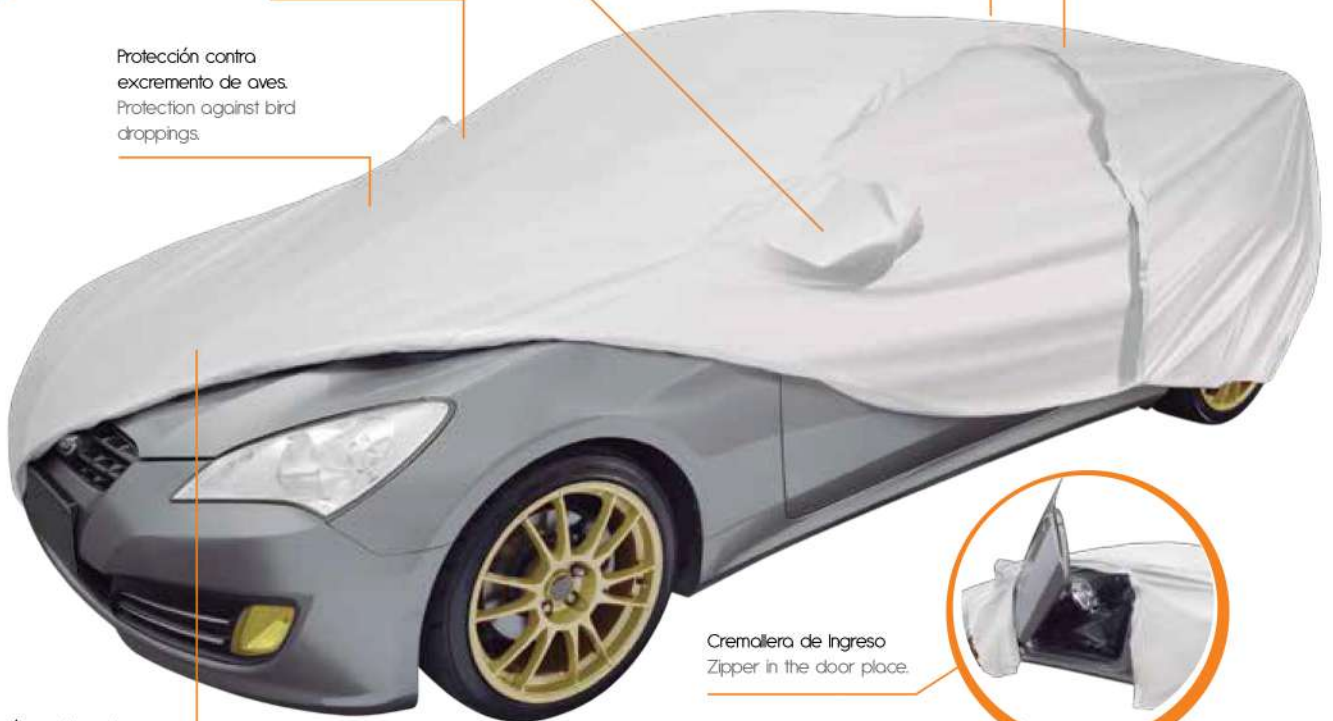

Cremallera de ingreso
Zipper in the door place.